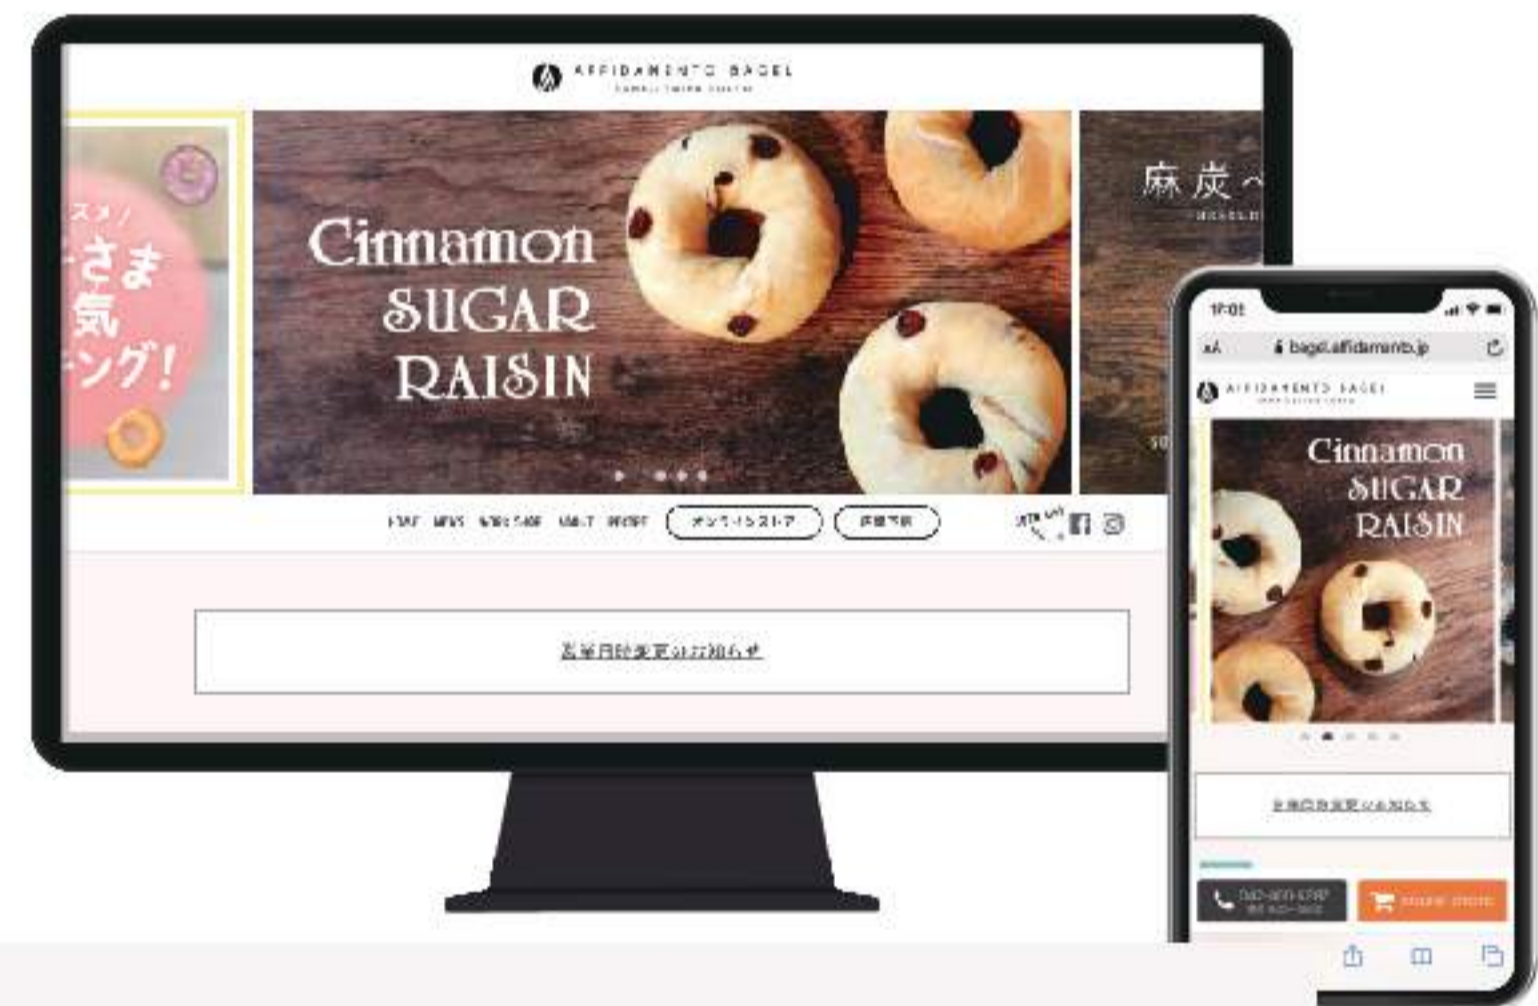

TRUST

ワンストップ事例

内装設計・施工／ロゴ制作／Web制作
チラシ・ショップカード制作／PR記事コンテンツ作成

AFFIDAMENTO BAGEL

TAMA-CENTER TOKYO

国産小麦・天然酵母にこだわったベーグル専門店。"ココロとカラダに嬉しい"をコンセプトに食育のワークショップなども開催。

内装 ロゴ 看板 チラシ ショップカード 名刺 web

制作期間 ロゴ-10日 チラシ-7日 ショップカード-4日
web-ブランドサイト 1ヶ月 ECサイト 2ヶ月

内装 看板

製造工程も見ていただき安心を届けたい、というオーナー様の思いから工房をガラス張りに。店内はフレキシブルなレイアウトを楽しんでいただけるように仕切りのない開放的な空間となっています。

チラシ

裏面

表面

ポイントカード

web

ブランドサイトとオンラインストアの制作をいたしました。ベーグルの優しい雰囲気や可愛らしさをデザイン。電話予約やオンラインストアでの購入に繋げるようなサイトづくりをしています。

<https://bagel.affidamento.jp/> アクセスはこちら

茶道具・花器 柿沼

東京・浅草にお店を構える茶道具（茶碗やお道具など）の専門店。
お茶室で茶道体験やお茶会などの文化体験をすることもできます。

内装 ログ 看板 パンフ ショップカード 名刺 web

制作期間 | パンフレット-7日 web-1ヶ月半（撮影込み）

内装 看板

どなたでも入りやすいような明るい色を基調とし、桜の木や赤松、漆喰調の壁面など本物の素材を使用した和の空間となっております。また、手書き文字看板により老舗の佇まいを表現いたしました。

表面

web

店舗とあわせて「和」の雰囲気サイトを全体にデザインいたしました。Instagramとの連携で茶菓子やお茶の魅力を発信。また、店舗へのアクセスはGoogle Mapを使用することでスムーズな誘導を可能にしています。

<https://kakinuma.tokyo/>

骨付き回転鶏酒場 吉田チキン

特注オーブンで焼き上げる丸鶏ローストチキンが名物のお店。
よなよなエール・自家製サングリアなど多様なドリンクも楽しめます。