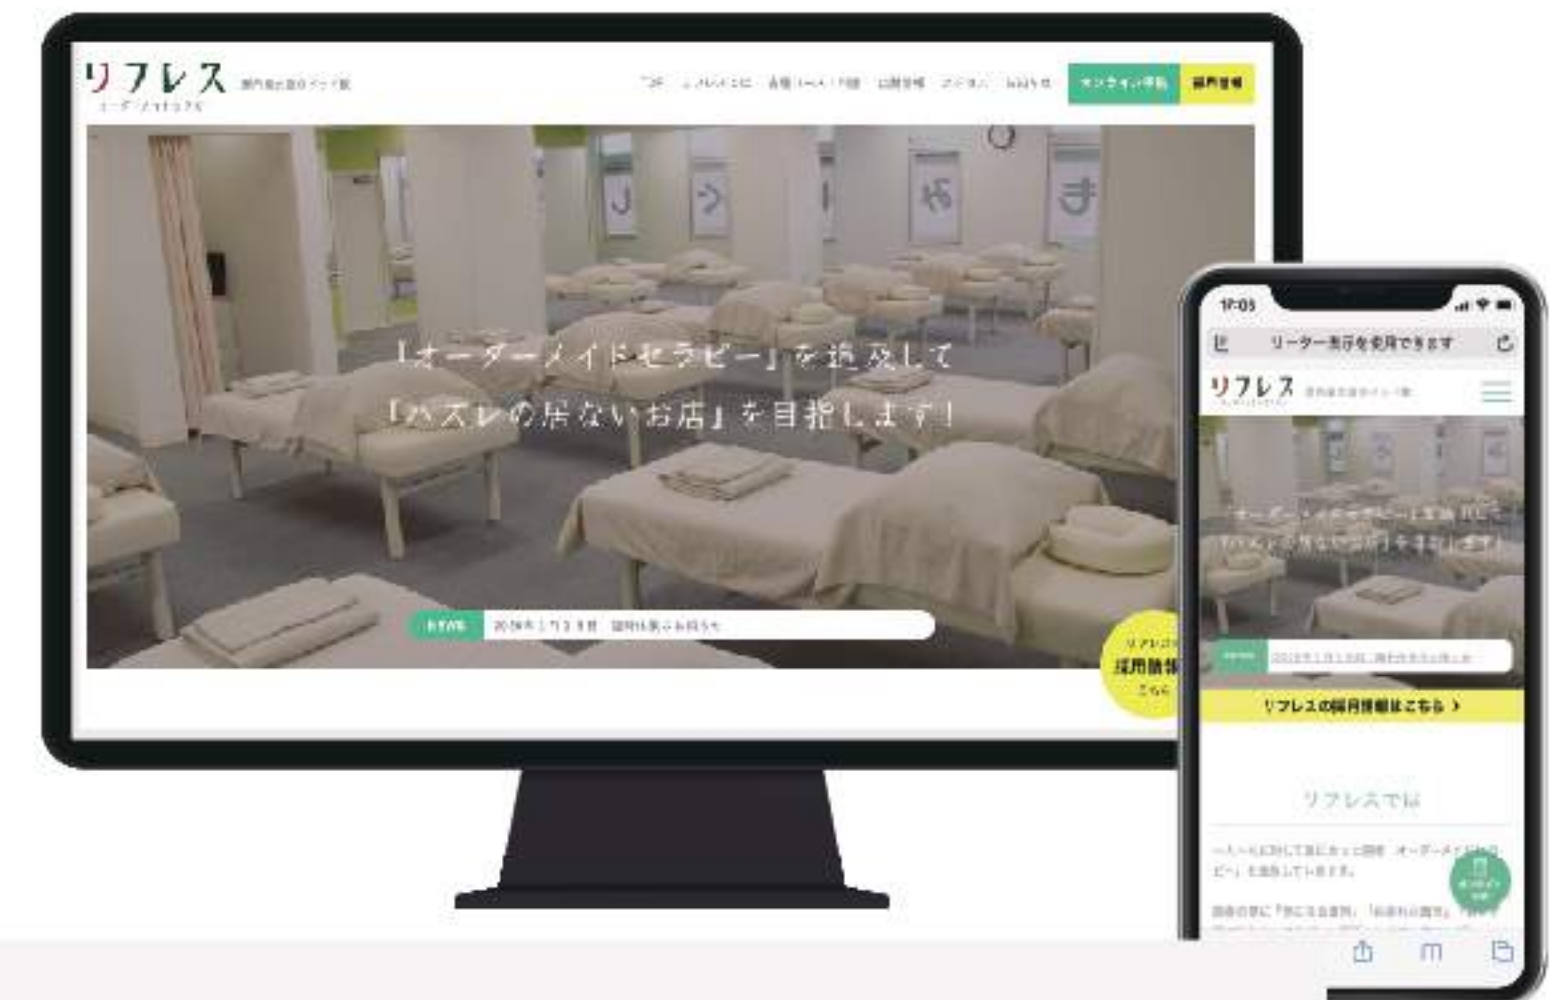

表面

裏面

チラシ

リフレス

オーダーメイドセラピー

ひとりひとりにあったオーダーメイドの施術を提供するリラクゼーションサロン。都内最大級のベッド数（14台）をもっています。

内装 | ロゴ | 看板 | チラシ | ショップカード | 名刺 | web

制作期間 | ロゴ-7日 | チラシ-10日 | ショップカード-7日 | web-1ヶ月半

内装 | 看板

リラックスしていただけるよう、奥行きのある店内は仕切りをせずに開放的に。また、壁面には爽やかなライトグリーンとホワイトを使用することで、清潔感を感じていただける空間にいたしました。

チラシ

表面

裏面

ポイントカード

web

広々とした店内の雰囲気をデザインに落とし込み、コーポレートカラーの緑で全体を表現いたしました。お客様自身でお知らせの更新を行えるような仕組みづくりをすることで活用いただいています。

<http://refres24.jp/>

居酒屋 笑顔

こだわりの焼き鳥をメインに、海鮮や自家栽培の無農薬野菜を季節にあわせて提供している居酒屋。手づくりの蒟蒻や梅干しも人気。

内装 ロゴ 看板 チラシ ショップカード 名刺 web

制作期間 | web-1ヶ月 (撮影込み)

web

お料理の魅力を伝えるため多くの写真使用しデザインいたしました。また、サイト内の”お知らせ”をinstagramと連動することで、PC操作が苦手な方でも更新ができるように工夫をしております。

<http://kushiyaki-smile.com/>

内装 看板

「みんなを笑顔にしたい」という店名に込められた想いをコンセプトに、木を使用することであたたかみのある空間へ。限られた広さの中で階段の下やお手洗いなどに収納スペースを充実させました。

kiitos

hair life creator

三重県伊勢市の美容室。“なりたい自分”を一緒に探し見つけ出す、大人を楽しむためのスペシャルワンサロン。

内装 | ロゴ | 看板 | チラシ | ショップカード | 名刺 | web